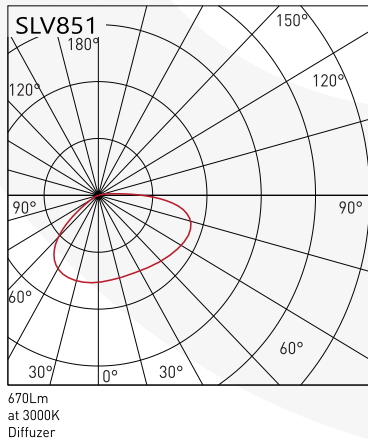

## Model - SLV851

**THÔNG TIN CHI TIẾT KỸ THUẬT, BẢN VẼ HÌNH CHIẾU**  
(TECHNICAL DETAILS INFORMATION, DIMENSIONS)

**QUANG TRẮC (PHOTOMETRY)**