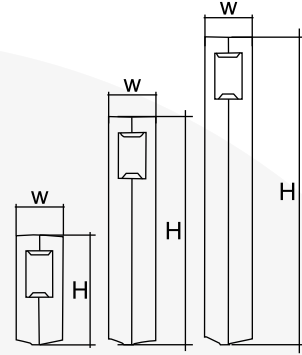

LED DECORATIVE LIGHTS

CitiSys | Model - SLV846 - 40W ÷ 80W
CITISYS GROUP

Model - SLV846

THÔNG TIN CHI TIẾT KỸ THUẬT, BẢN VẼ HÌNH CHIẾU
(TECHINICAL DETAILS INFORMATION, DIMENSIONS)

QUANG TRẮC (PHOTOMETRY)

470Lm at 3000K Diffuzer

TÍNH NĂNG SẢN PHẨM

- * Cột đèn chiếu sáng : 250-800mm
- * Công suất : 40W ÷ 80W
- * Nguồn LED : Inventronic,...
- * Chip LED : Lumileds,...
- * Cấp bảo vệ : IP66
- * Cấu tạo thân đèn : Nhôm đúc cao cấp
- * Cấu tạo chụp bảo vệ đèn : Nhựa Acrylic
- * Lớp bảo vệ : Sơn tĩnh điện, màu sắc kiểu dáng như hình
- * Tuổi thọ (h) : ≥ 50.000 giờ
- * Ánh sáng : 3000K ÷ 6500K

PRODUCT FEATURES

- * Pole High : 250-800mm
- * Power : 40W ÷ 80W
- * LED driver : Inventronic,...
- * LED Chip : Lumileds,...
- * Ingress protection : IP66
- * Light body structure : High quality die-cast aluminum
- * Structure of lamp protection cover : Acrylic plastic
- * Protective layer : Powder coated, color style as shown
- * Lifetime (h) : ≥ 50,000 hours
- * Color temperature : 3000K ÷ 6500K

Model	Quang hiệu Luminous Efficacy	Nhiệt độ màu Color Temperature	Quang thông Luminous Flux	Chỉ số màu CRI(%) Typical CRI(Ra)	Điện áp vào Input voltage	Kích thước L*W*H Size(mm)	Hệ số công suất Rate Power Factor	Nhiệt độ môi trường Operation Temperature
SLV846-40w	120Lm/w	3000k-6500k	4800Lm	≥70	AC 100-265V/50HZ	110*110*250	≥0,95	(-25° đến 60°)
SLV846-60w	120Lm/w	3000k-6500k	7200Lm	≥70	AC 100-265V/50HZ	110*110*500	≥0,95	(-25° đến 60°)
SLV846-80w	120Lm/w	3000k-6500k	9600Lm	≥70	AC 100-265V/50HZ	110*110*800	≥0,95	(-25° đến 60°)