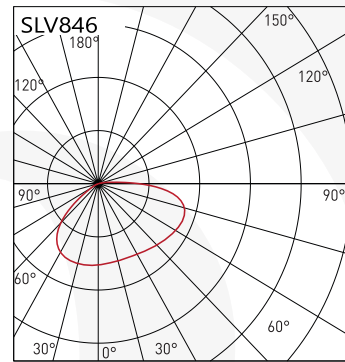

LED DECORATIVE LIGHTS

CitiSys | Model - SLV846 - 40W ÷ 80W
CITISYS GROUP

Model - SLV846

THÔNG TIN CHI TIẾT KỸ THUẬT, BẢN VẼ HÌNH CHIẾU
(TECHINICAL DETAILS INFORMATION, DIMENSIONS)

QUANG TRẮC (PHOTOMETRY)

470Lm at 3000K Diffuzer

TÍNH NĂNG SẢN PHẨM

- * Cột đèn chiếu sáng : 250-800mm
- * Công suất : 40W ÷ 80W
- * Nguồn LED : Inventronic,...
- * Chip LED : Lumileds,...
- * Cấp bảo vệ : IP66
- * Cấu tạo thân đèn : Nhôm đúc cao cấp
- * Cấu tạo chụp bảo vệ đèn : Nhựa Acrylic
- * Lớp bảo vệ : Sơn tĩnh điện, màu sắc kiểu dáng như hình
- * Tuổi thọ (h) : ≥ 50.000 giờ
- * Ánh sáng : 3000K ÷ 6500K

Model	Quang hiệu Luminous Efficacy	Nhiệt độ màu Color Temperature	Quang thông Luminous Flux	Chỉ số màu CRI(%) Typical CRI(Ra)	Điện áp vào Input voltage	Kích thước L*W*H Size(mm)	Hệ số công suất Rate Power Factor	Nhiệt độ môi trường Operation Temperature
SLV846-40w	120Lm/w	3000k-6500k	4800Lm	≥70	AC 100-265V/50HZ	110*110*250	≥0,95	(-25° đến 60°)
SLV846-60w	120Lm/w	3000k-6500k	7200Lm	≥70	AC 100-265V/50HZ	110*110*500	≥0,95	(-25° đến 60°)
SLV846-80w	120Lm/w	3000k-6500k	9600Lm	≥70	AC 100-265V/50HZ	110*110*800	≥0,95	(-25° đến 60°)