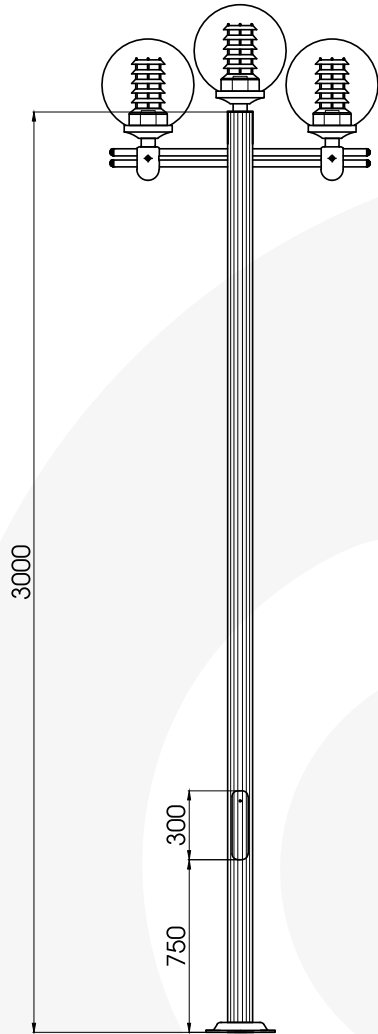

LED GARDEN LIGHT

**CitiSys** | Trụ đèn trang trí ARLEQUIN thân nhôm cao 3M

**\* YÊU CẦU KỸ THUẬT CHUNG:**

- Trụ đèn trang trí ARLEQUIN thân nhôm, cao 3000mm.
- Mặt bích đế nhôm 300x300, tâm bulong 4 lỗ vuông 240x240mm.
- Thân trụ bằng ống nhôm định hình D108mm.
- Chùm tay Arlequin + 3 đèn cầu D400 trắng trong chịu nhiệt + 3 bóng LED 15W.
- Chùm và tay bằng nhôm.
- Sơn gia công cơ khí, sơn tĩnh điện màu xanh hoặc màu theo yêu cầu.

ĐÈN CẦU THÁP D400

CHÙM ĐÈN 3 BÓNG

MẶT CẮT ỐNG D108

CHÂN ĐÉ CỘT

KHUNG MÓNG

**CitiSys**  
CITISYS GROUP

Trụ Sở Văn Phòng: Số 9/11 Đường số 10, P.Hiệp Bình Chánh, TP. Thủ Đức, TP Hồ Chí Minh.  
 Nhà máy 1: KCN Tân Hồng, Xã Hoàn Sơn, Huyện Từ Sơn, Tỉnh Bắc Ninh.  
 Nhà máy 2: Tổ 11, Thôn Tân Trung, Xã Châu Pha, Thị Xã Phú Mỹ, Tỉnh Bà Rịa Vũng Tàu.  
 Email: S.lightinggroup@gmail.com  
 Website: www.chieusangvn.com - Website: www.chieusangvn.com.vn