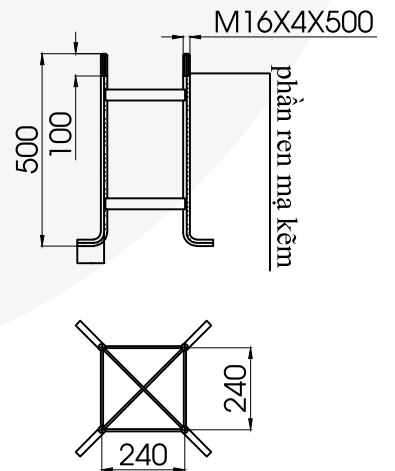

LED GARDEN LIGHT

**CitiSys** | Trụ đèn trang trí ARLEQUIN thân nhôm cao 3M

**\* YÊU CẦU KỸ THUẬT CHUNG:**

- Trụ đèn trang trí ARLEQUIN thân nhôm, cao 3000mm.
- Mặt bích đế nhôm 300x300, tâm bulong 4 lỗ vuông 240x240mm.
- Thân trụ bằng ống nhôm định hình D108mm.
- Chùm tay Arlequin + 3 đèn cầu D400 trắng trong chịu nhiệt + 3 bóng LED 15W.
- Chùm và tay bằng nhôm.
- Sơn gia công cơ khí, sơn tĩnh điện màu xanh hoặc màu theo yêu cầu.

ĐÈN CẦU THÁP D400

CHÙM ĐÈN 3 BÓNG

MẶT CẮT ỐNG D108

CHÂN ĐÉ CỘT

KHUNG MÓNG

**CitiSys**  
CITISYS GROUP

Trụ Sở Văn Phòng: Số 9/11 Đường số 10, P.Hiệp Bình Chánh, TP. Thủ Đức, TP Hồ Chí Minh.  
 Nhà máy 1: KCN Tân Hồng, Xã Hoàn Sơn, Huyện Từ Sơn, Tỉnh Bắc Ninh.  
 Nhà máy 2: Tổ 11, Thôn Tân Trung, Xã Châu Pha, Thị Xã Phú Mỹ, Tỉnh Bà Rịa Vũng Tàu.  
 Email: S.lightinggroup@gmail.com  
 Website: www.chieusangvn.com - Website: www.chieusangvn.com.vn