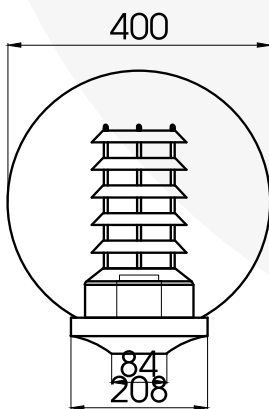

* YÊU CẦU KỸ THUẬT CHUNG:

- Trụ đèn trang trí ARLEQUIN thân nhôm, cao 3000mm.
- Mặt bích đế nhôm 300x300, tâm bulong 4 lỗ vuông 240x240mm.
- Thân trụ bằng ống nhôm định hình D108mm.
- Chùm tay Arlequin + 3 đèn cầu D400 trắng trong chịu nhiệt + 3 bóng LED 15W.
- Chùm và tay bằng nhôm.
- Sơn gia công cơ khí, sơn tĩnh điện màu xanh hoặc màu theo yêu cầu.

ĐÈN CẦU THÁP D400