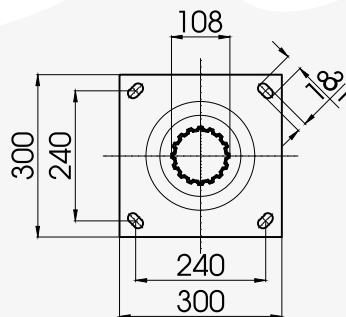

LED GARDEN LIGHT

**CitiSys** | Trụ đèn trang trí ARLEQUIN thân nhôm cao 3M

**\* YÊU CẦU KỸ THUẬT CHUNG:**

- Trụ đèn trang trí ARLEQUIN thân nhôm, cao 3000mm.
- Mặt bích đế nhôm 300x300, tâm bulong 4 lỗ vuông 240x240mm.
- Thân trụ bằng ống nhôm định hình D108mm.
- Chùm tay Arlequin + 3 đèn cầu D400 trắng trong chịu nhiệt + 3 bóng LED 15W.
- Chùm và tay bằng nhôm.
- Sơn gia công cơ khí, sơn tĩnh điện màu xanh hoặc màu theo yêu cầu.

ĐÈN CẦU THÁP D400

CHÙM ĐÈN 3 BÓNG

MẶT CẮT ỐNG D108

CHÂN ĐÉ CỘT

KHUNG MÓNG

**CitiSys**  
CITISYS GROUP

Trụ Sở Văn Phòng: Số 9/11 Đường số 10, P.Hiệp Bình Chánh, TP. Thủ Đức, TP Hồ Chí Minh.  
 Nhà máy 1: KCN Tân Hồng, Xã Hoàn Sơn, Huyện Từ Sơn, Tỉnh Bắc Ninh.  
 Nhà máy 2: Tổ 11, Thôn Tân Trung, Xã Châu Pha, Thị Xã Phú Mỹ, Tỉnh Bà Rịa Vũng Tàu.  
 Email: S.lightinggroup@gmail.com  
 Website: www.chieusangvn.com - Website: www.chieusangvn.com.vn