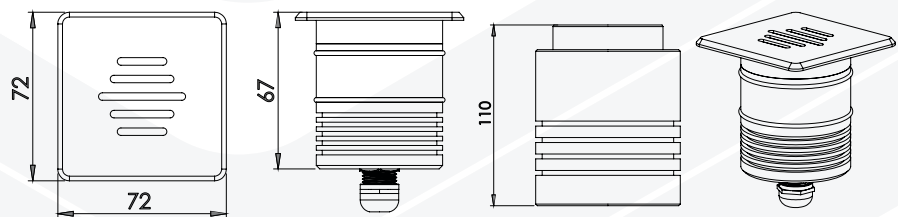

QUANG TRẮC (PHOTOMETRY)

THÔNG TIN CHI TIẾT KỸ THUẬT, BẢN VẼ HÌNH CHIẾU
(TECHNICAL DETAILS INFORMATION, DIMENSIONS)

Model	Quang hiệu Luminous Efficacy	Nhiệt độ màu Color Temperature	Quang thông Luminous Flux	Chỉ số màu CRI(%) Typical CRI(Ra)	Điện áp vào Input voltage	Kích thước L*W*H Size(mm)	Hệ số công suất Rate Power Factor	Nhiệt độ môi trường Operation Temperature
S.U.L306-3w	80Lm/w	2700k-6500k	240Lm	>80	AC 90-295V,50/60HZ	72*72*67	>0,98	(-25° đến 60°)
S.U.L306-6w	80Lm/w	2700k-6500k	480Lm	>80	AC 90-305V,50/60HZ	72*72*67	>0,98	(-25° đến 60°)