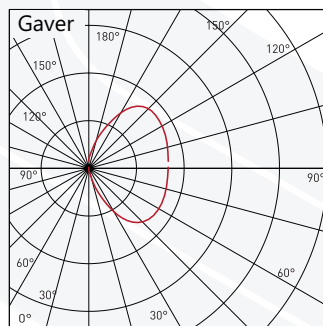

QUANG TRẮC (PHOTOMETRY)

THÔNG TIN CHI TIẾT KỸ THUẬT, BẢN VẼ HÌNH CHIẾU
(TECHNICAL DETAILS INFORMATION, DIMENSIONS)

Model	Quang hiệu Luminous Efficacy	Nhiệt độ màu Color Temperature	Quang thông Luminous Flux	Chỉ số màu CRI(%) Typical CRI(Ra)	Điện áp vào Input voltage	Kích thước L*W*H Size(mm)	Hệ số công suất Rate Power Factor	Nhiệt độ môi trường Operation Temperature
S.U.L306-3w	80Lm/w	2700k-6500k	240Lm	>80	AC 90-295V,50/60HZ	72*72*67	>0,98	(-25° đến 60°)
S.U.L306-6w	80Lm/w	2700k-6500k	480Lm	>80	AC 90-305V,50/60HZ	72*72*67	>0,98	(-25° đến 60°)