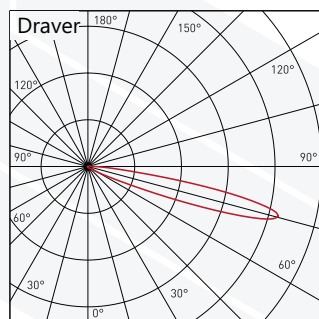

QUANG TRẮC (PHOTOMETRY)