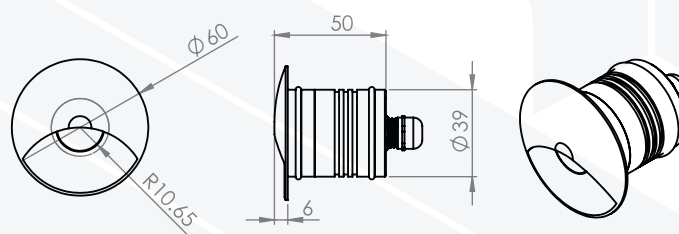

THÔNG TIN CHI TIẾT KỸ THUẬT, BẢN VẼ HÌNH CHIẾU
(TECHINICAL DETAILS INFORMATION, DIMENSIONS)

Model	Quang hiệu Luminous Efficacy	Nhiệt độ màu Color Temperature	Quang thông Luminous Flux	Chỉ số màu CRI(%) Typical CRI(Ra)	Điện áp vào Input voltage	Kích thước L*W*H Size(mm)	Hệ số công suất Rate Power Factor	Nhiệt độ môi trường Operation Temperature
S.UL304-3w	80Lm/w	2700k-6500k	240Lm	>80	AC 90-295V,50/60HZ	ø60*H55	>0,98	(-25° đến 60°)
S.UL304-6w	80Lm/w	2700k-6500k	480Lm	>80	AC 90-295V,50/60HZ	ø60*H55	>0,98	(-25° đến 60°)